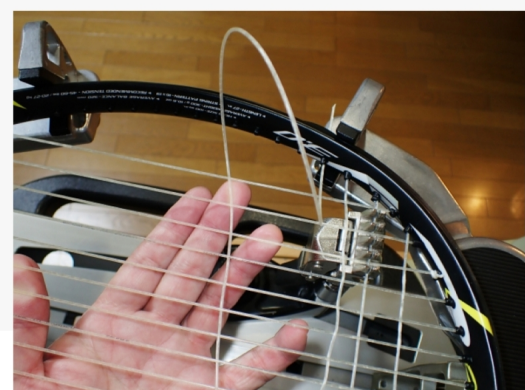

当店ではストリングの張り替えに最も力を入れております。
YONEX専属プロストリンガーによる自慢のガット張りを
ぜひお試しください。

ショップの雰囲気がわかるように店舗画像を、
ガット張りをアピールするためにガット張りの画像を
使用します。

Features

3つの特徴

<p>01 Strong support</p> <p>プロのスタッフが情熱サポート</p> <p>専門知識と経験でプレイヤーの悩みに手厚いサポートでお応えします。部活にもバッチリ対応！確かなパフォーマンスへの近道になる事が私たちの願いです。</p>	<p>02 Made by T.S.B.</p> <p>T.S.B.だけのプロの技「技張り」</p> <p>当店ではプロの張り師がガット張りを行います。T.S.B.だけの「技張り」でプレイの差を体験してください！即日渡しも可能！もちろん丁寧な梱包でお渡しています。</p>	<p>03 great selection</p> <p>専門店ならではの豊富な品数</p> <p>T.S.B.はテニス、ソフトテニス、バドミントン専門店。プロの職で厳選した豊富な商品。欲しい物がきっと見つかります。用具のご相談もお気軽にどうぞ！</p>
---	--	---

他とは違うT.S.B.様だけの特徴を
わかりやすく簡潔にアピールします。
一目でわかるように横並びにしています。

プレイに差がつく
T.S.B.だけの技張り

真剣かつ楽しく飽きない
レッスン

ショップの雰囲気や特徴について知ったところで
アクションしてほしいページへのリンクバナーを設置。
バナー右上に、各々の魅力を簡潔に示すことで
アクションを誘導します。

- ・ Online shop : ECサイトへ
- ・ String : 「TSBの技張り」ページへ
- ・ Tennis school : 「スクールについて」ページへ